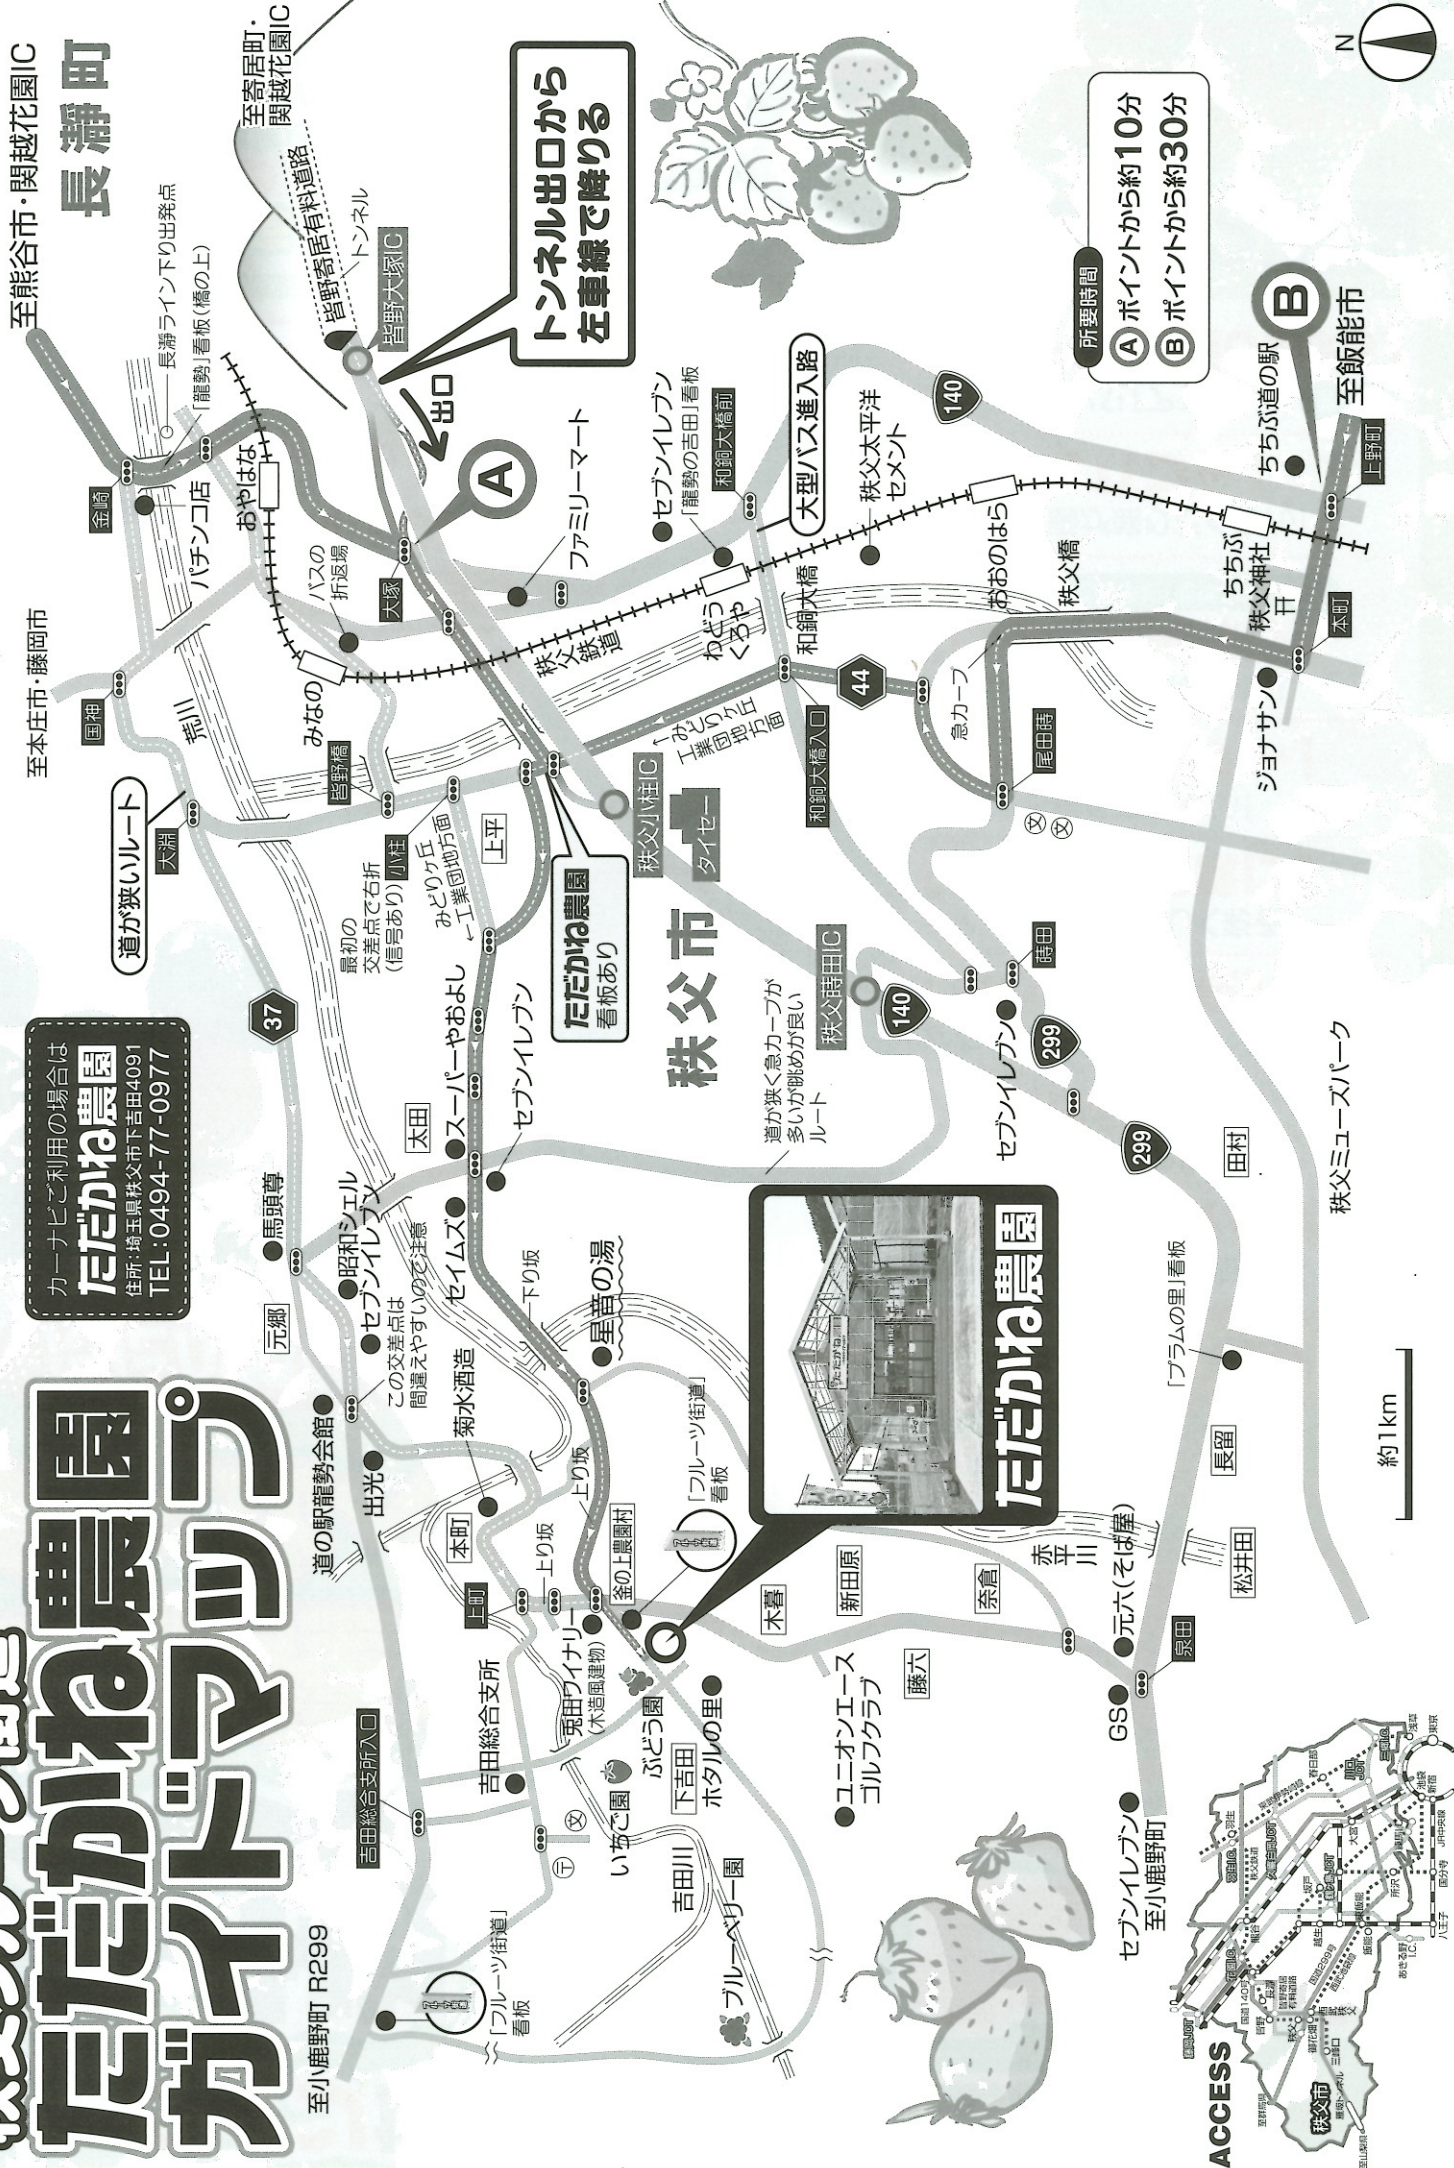

秩父マールツ街道 ただかね農園 ガイドマップ

カーナビご利用の場合は
ただかね農園
住所: 埼玉県秩父市下吉田4091
TEL: 0494-77-0977

至小鹿野町 R299

トンネル出口から
左車線で降りる

ただかね農園
看板あり

ただかね農園

所要時間
A ポイントから約10分
B ポイントから約30分

約1km