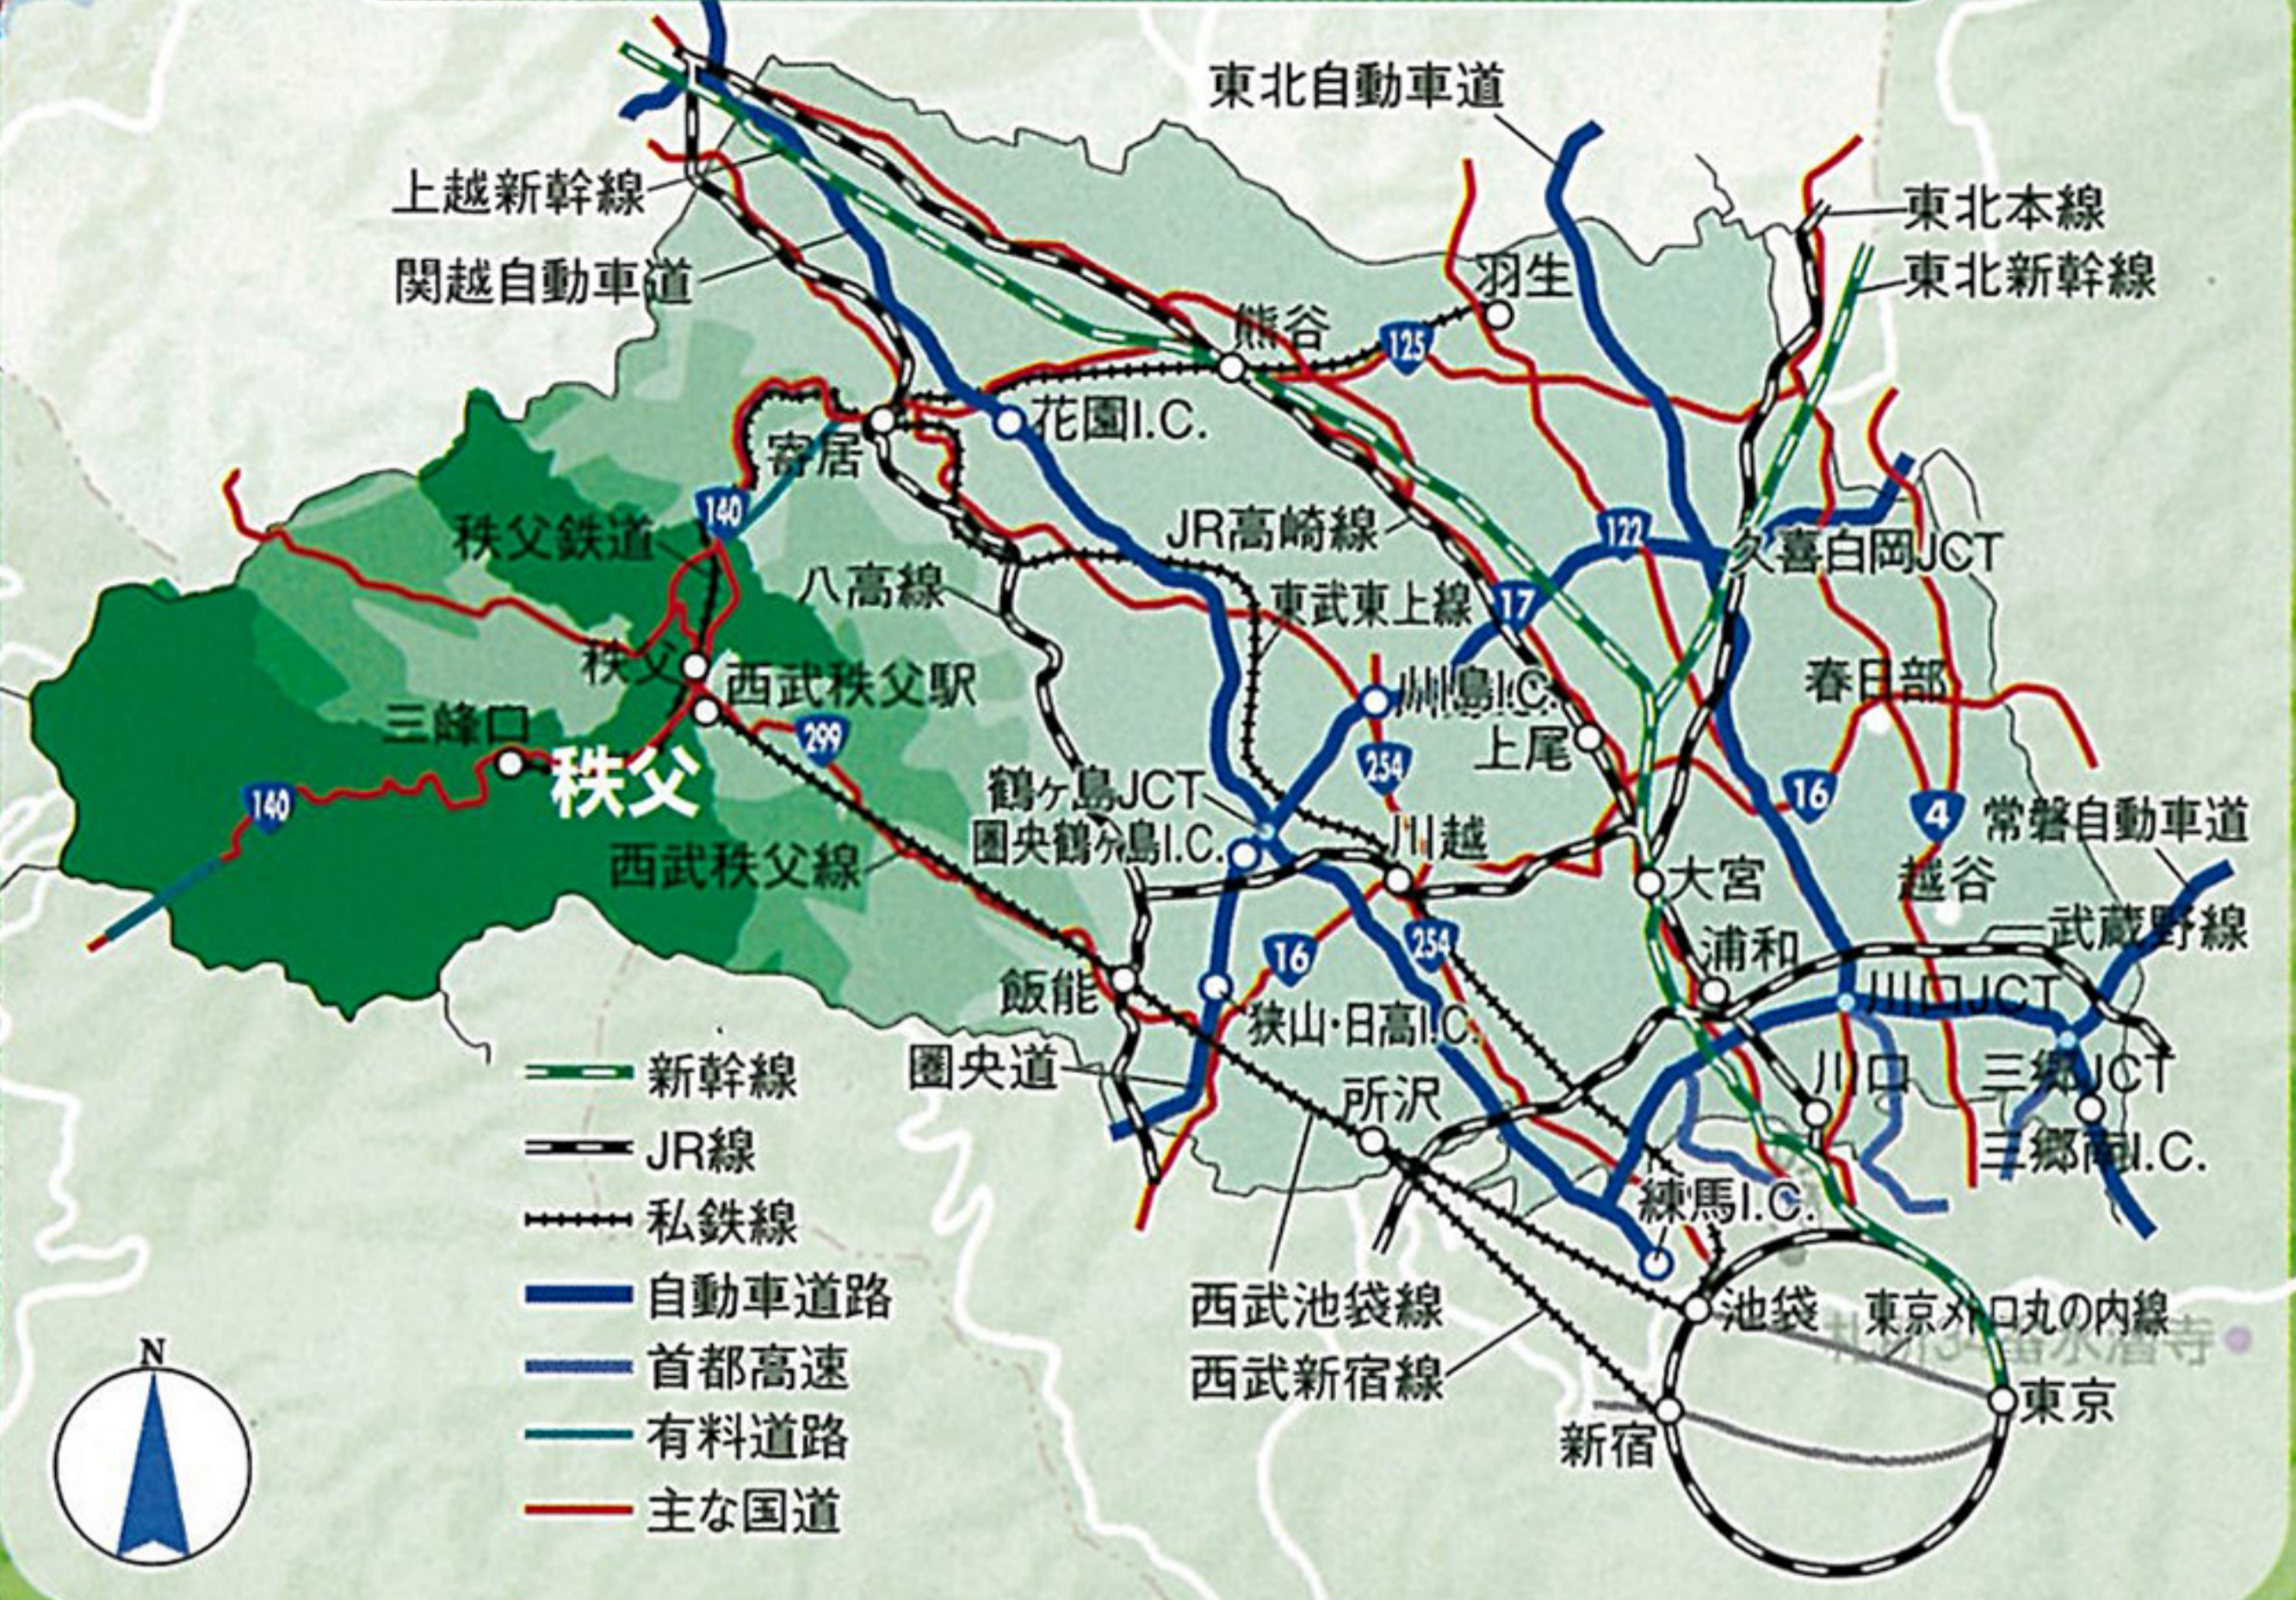

ちちぶ山ルビー栽培園

秩父へのアクセスマップ

- 高田ぶどう園 ☎0494-66-2611
- みよし園 ☎0494-66-2612
- 大東観光ぶどう園 ☎0494-66-2603
- エビス園 ☎0494-66-2247
- 福島園 ☎0494-66-2242
- 長瀬果樹園 ☎0494-66-3276

長瀬町

- 秩父観光ぶどう農園 ☎0494-62-0667
- かわご園 ☎0494-62-2159
- くりやせ観光ぶどう園 ☎0494-62-2476
- 一兆園 ☎0494-62-0337

横瀬町

- あざみぶどう園 ☎0494-22-0347
- JA 横瀬直売所・アグリマルシェよこせ
- 小松沢レジャー農園 ☎0494-24-0412
- ちしまぶどう園 ☎0494-23-4100

- ### 地図凡例
- JA 農産物直売所
 - 花スポット
 - 名所など
 - 紅葉スポット
 - 秩父札所・その他の霊場
 - 日帰り温泉
 - 公共の宿
 - 市役所・町村役場
 - 道の駅
 - 有料道路
 - 国道
 - 一般道路
 - JR
 - 私鉄
 - 都県界
 - 市町村界
 - 水系